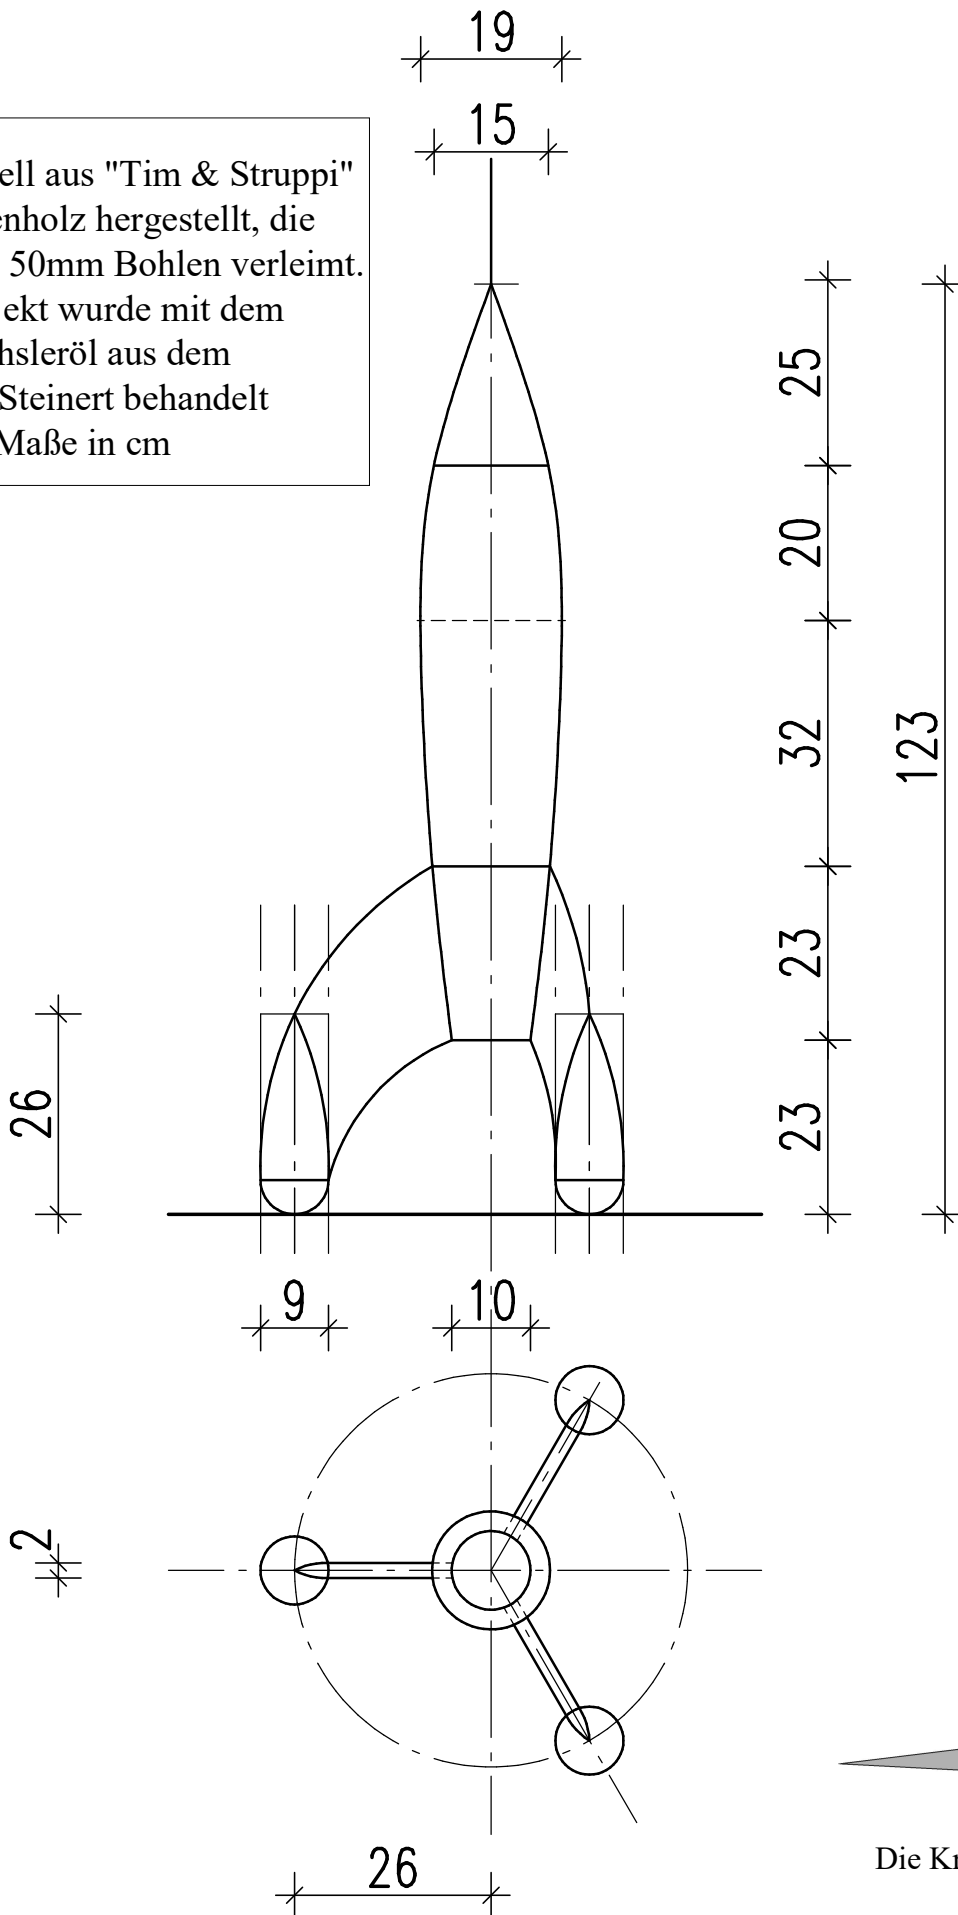

Raketenmodell aus "Tim & Struppi"
 Aus Eichenholz hergestellt, die
 Lamellen aus 50mm Bohlen verleimt.
 Das Objekt wurde mit dem
 Drechsleröl aus dem
 Hause Steinert behandelt
 Maße in cm

Die Kreative Werkstatt
 Albrecht Droste
 Klaus-Groth-Straße 1a, 25899 Niebüll
 Email: a.droste@diekreativwerkstatt.de
 Stand: 06.08.2021