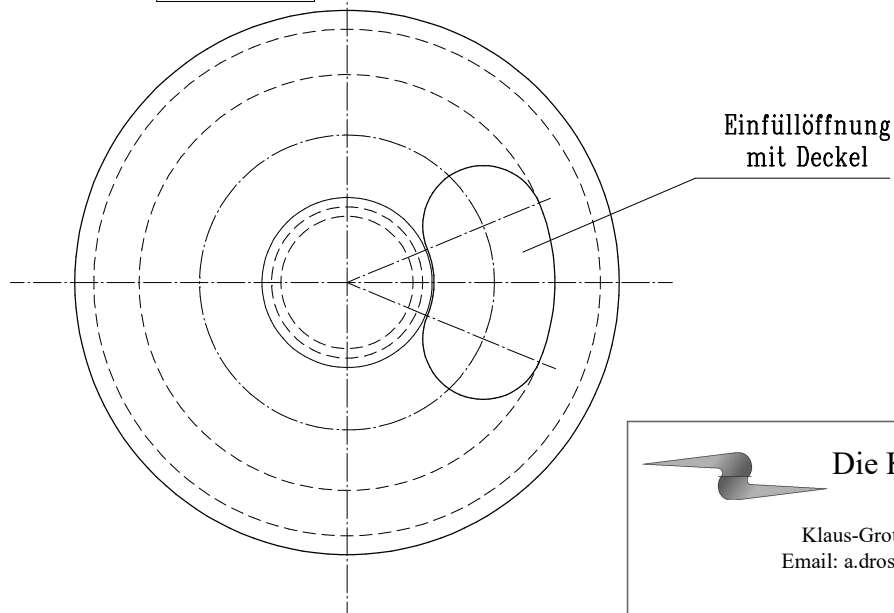

Kaffeemühle mit Mahlwerk aus Stein

Draufsicht

Schnitt

Maßstab 1:2

**Die Kreative Werkstatt
Albrecht Droste**
Klaus-Groth-Straße 1a, 25899 Niebüll
Email: a.droste@diekreativewerkstatt.de
Stand: 24.11.2019