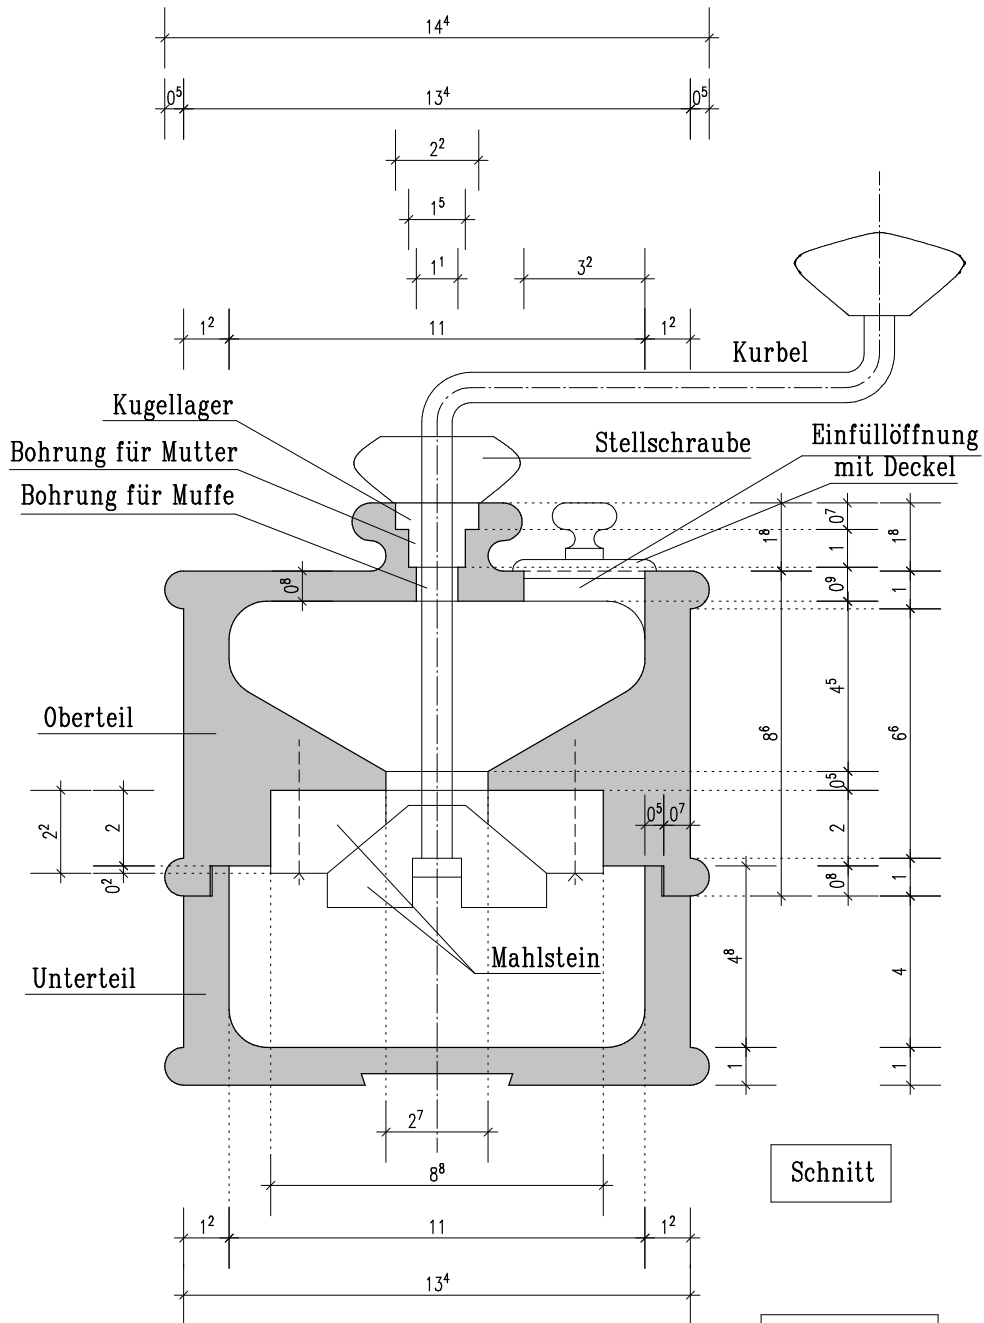

Kaffeemühle mit Mahlwerk aus Stein

Draufsicht

Schnitt

Maßstab 1:2

**Die Kreative Werkstatt
Albrecht Droste**
Klaus-Groth-Straße 1a, 25899 Niebüll
Email: a.droste@diekreativewerkstatt.de
Stand: 24.11.2019